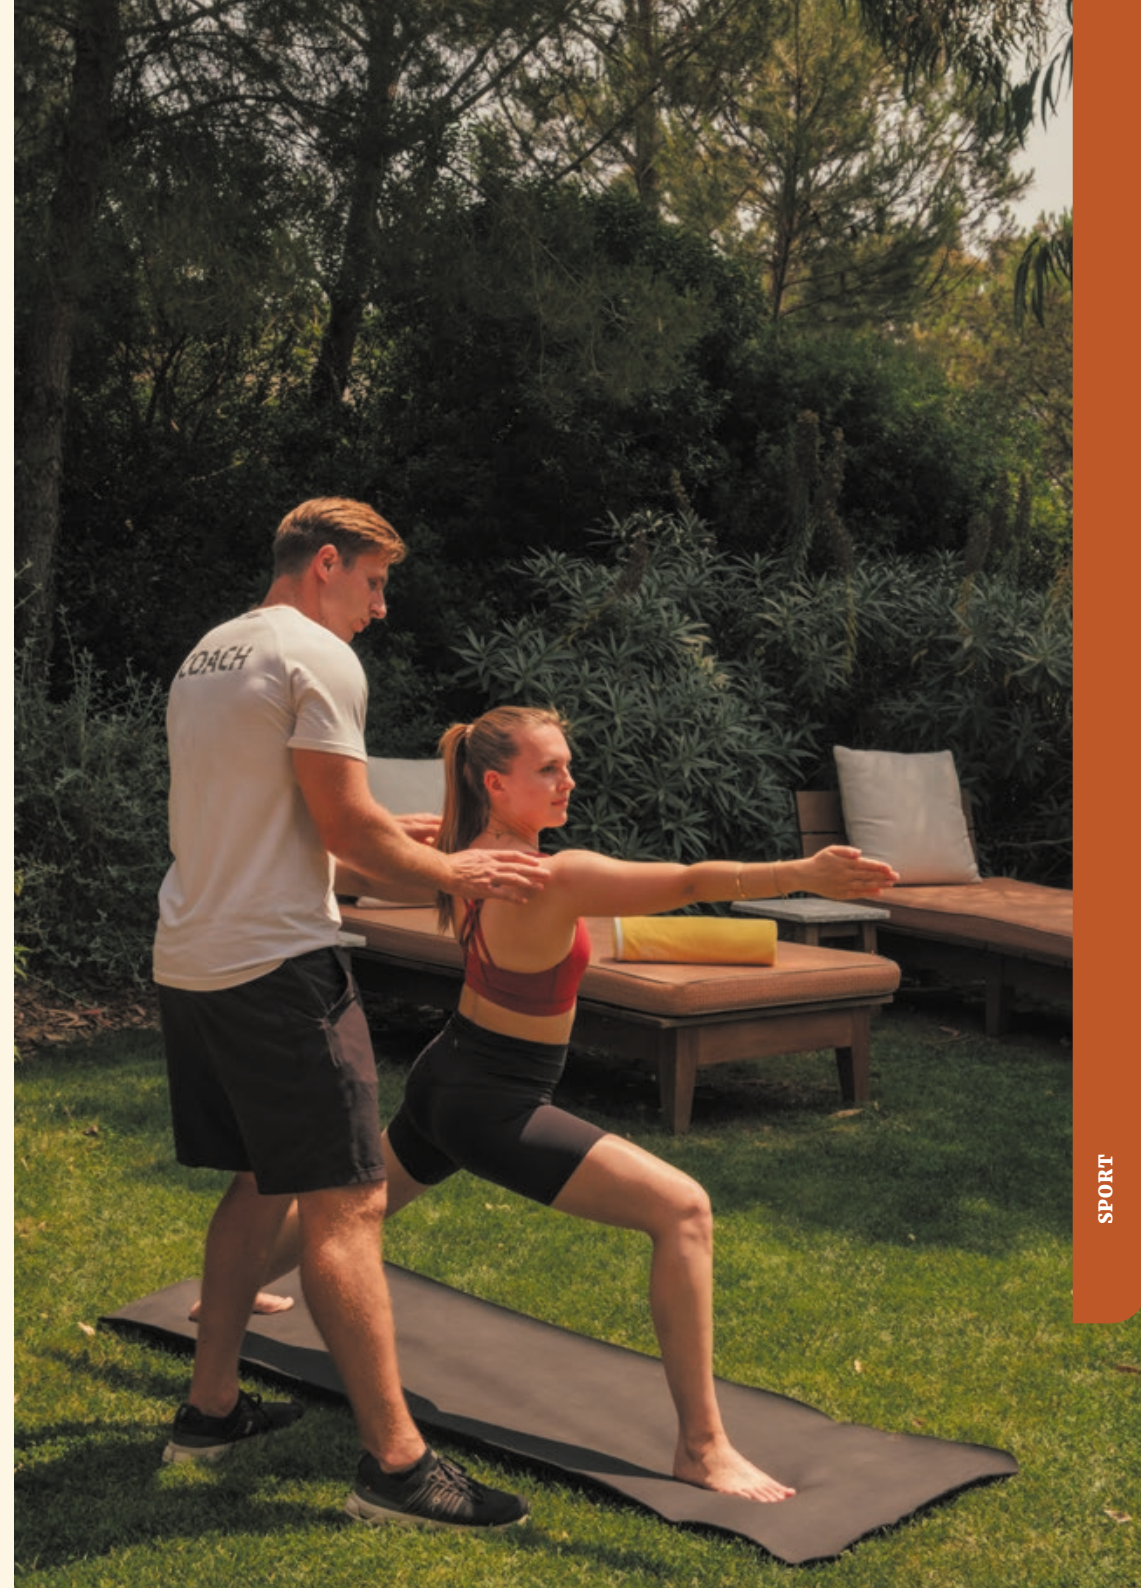

PULSE. SCULPT. BALANCE.

ÉVEILLEZ L'ATHLÈTE QUI EST EN VOUS.

La méthode Lily of the Valley est une expérience complète qui allie coachings classiques et immersifs, conçue pour tous les niveaux. Elle permet de tonifier, renforcer et harmoniser votre corps, tout en explorant de nouvelles façons de se dépasser.

Chaque séance se déroule dans un cadre en pleine nature ou dans un de nos studios dédiés à la performance sportive à travers des coachings collectifs ou individuels.

Pulse. Sculpt. Balance. n'est pas seulement un entraînement, c'est une expérience signature, où bien-être, performance et plaisir se rencontrent, dans l'esprit raffiné du Shape Club de Lily of the Valley.