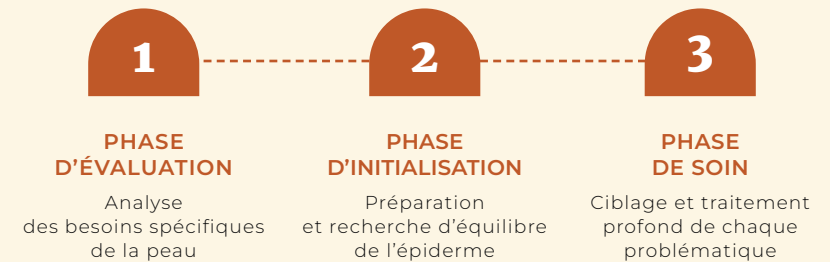

90 MIN | **310€**

INDIBA MUSCULAIRE

SENSATION DE CHALEUR - SOULAGE ET RÉPARE

60 MIN | **210€**

*Les prix s'entendent TTC

—
**LES SOINS
VISAGE**
—

BIOLOGIQUE RECHERCHE : LE SOIN DE LA PEAU SUR-MESURE

Laboratoire de dermo-cosmétique français, Biologique Recherche a développé une méthodologie qui repose sur des protocoles de soins uniques et personnalisés. Ces protocoles adaptés aux hommes comme aux femmes se déroulent en trois phases fondamentales.

LES TROIS PHASES FONDAMENTALES

LES SOINS VISAGE

SOIN DU VISAGE SUR-MESURE

Pour élaborer ses soins, Biologique Recherche se consacre à étudier la peau afin de personnaliser ses protocoles de soin à chaque Instant de Peau®.